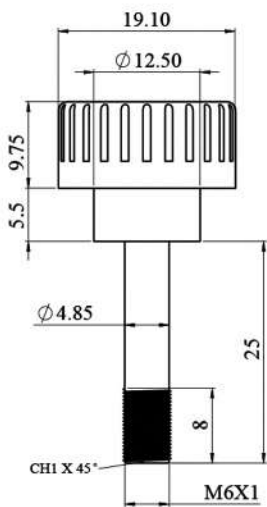

Nylon Knob With Half Thread (Black)