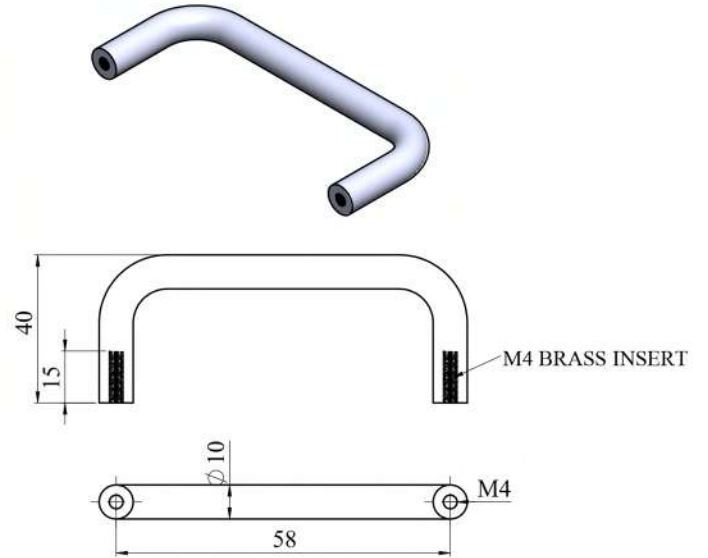

## Aluminium Handle(58 mm)