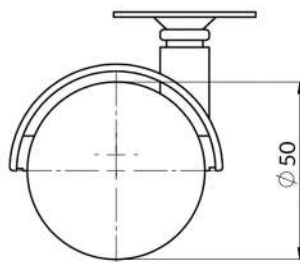

Without Brake