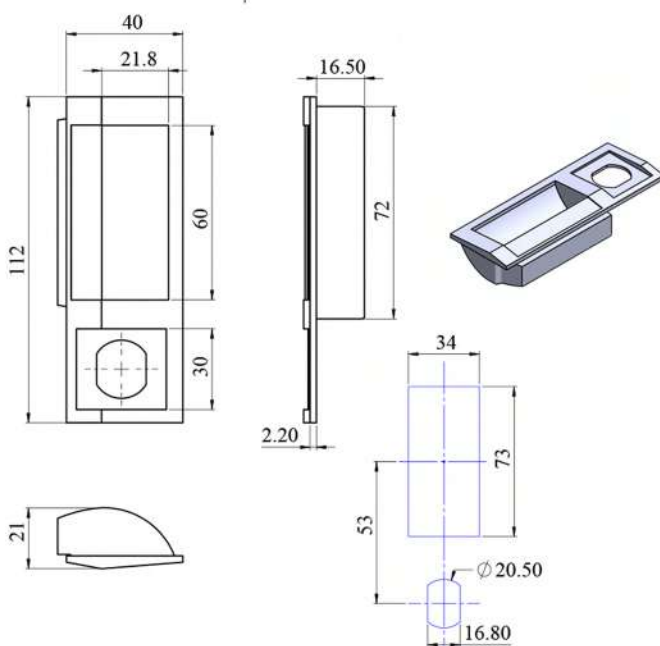

Pocket Handle (PL - 009)