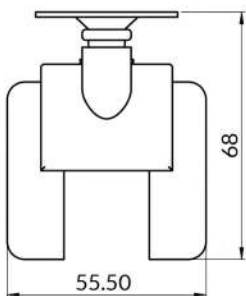

Without Brake