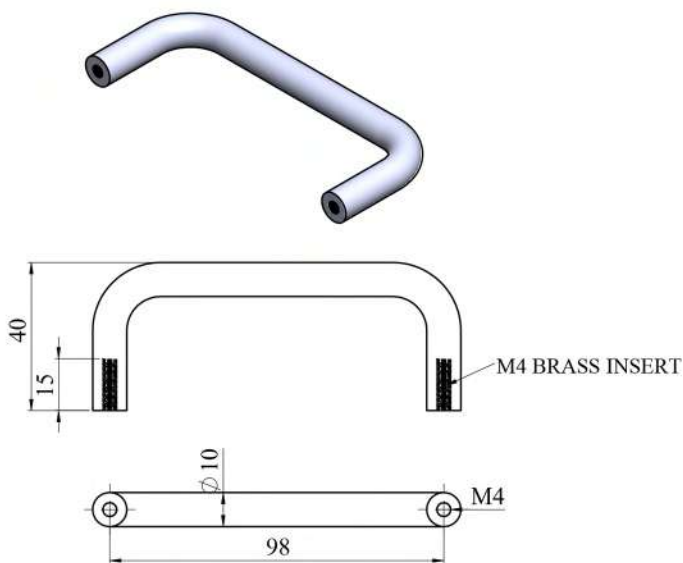

## Aluminium Handle(58 mm)

## Aluminium Handle(98 mm)