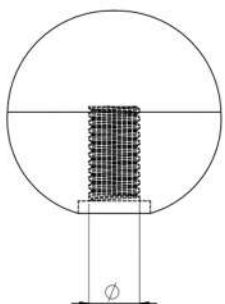

## Bakelite Knob Round

$\phi$	$\phi D$
M10	40
M8	30
M6	25