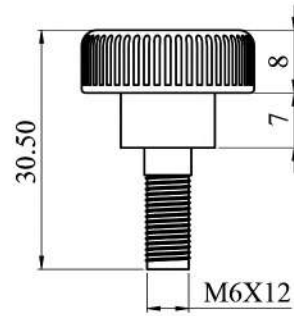

FURNITURE ACCESSORIES

Nylon Knob With Half Thread (Grey)