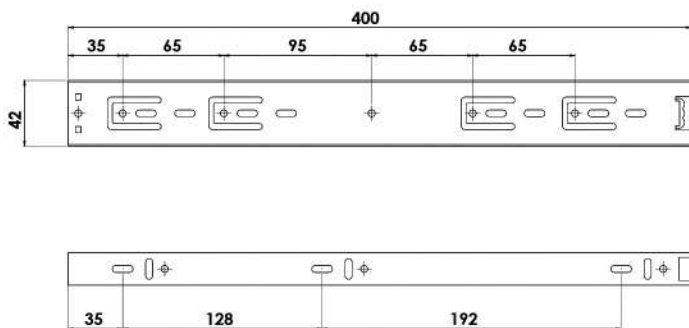

Telescopic Slider 16"