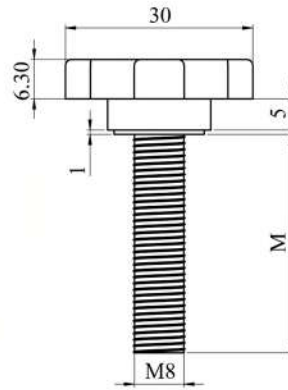

FURNITURE ACCESSORIES

	M
M8	35
M8	45