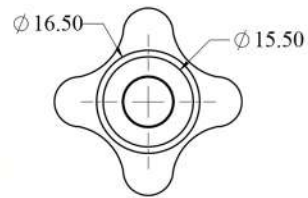

FURNITURE ACCESSORIES

	M
M8	35
M8	45