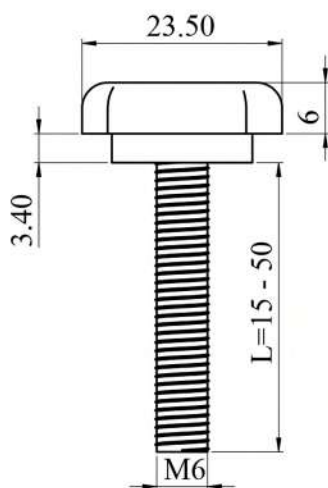

M
M8	35
M8	45

Knob Plastic Black (M6 15 TO 50 MM)