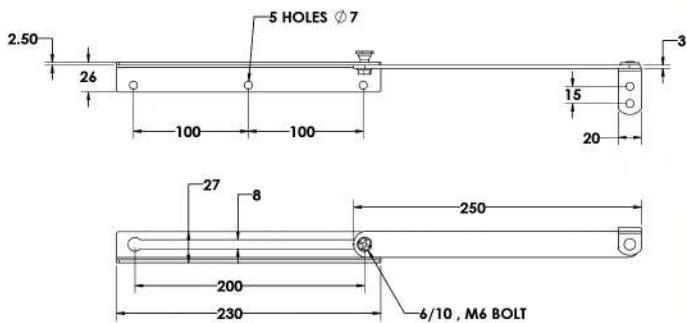

OA - 16 (Door Stay)