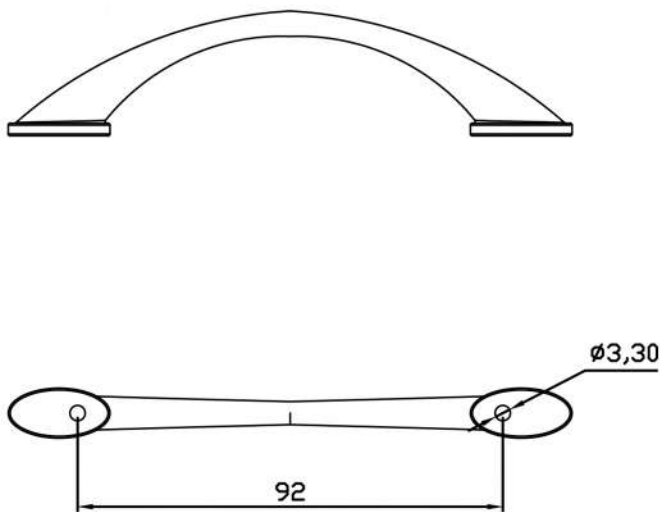

D-Type Cabinet Handle